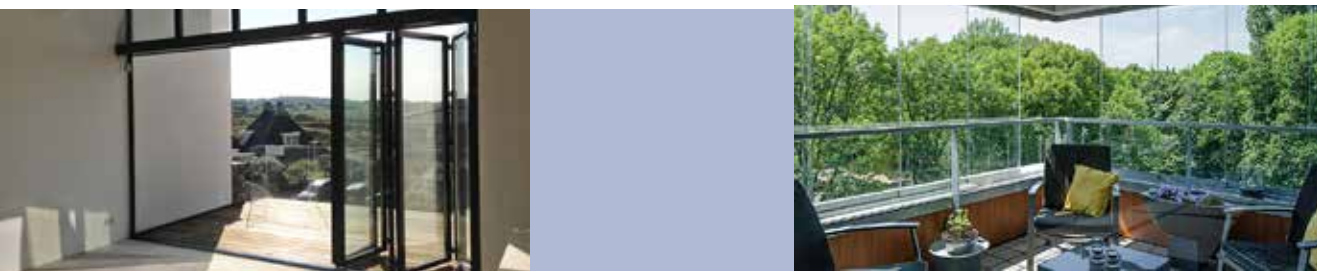

INSTALLATIEGLAS

glazen deuren, scheidingswanden, douchecabines

Maatwerk voor ieder project

Als we het bij D&O hebben over installatieglas dan hebben we het over glazen deuren, scheidingswanden, balustrades, trappen en vloeren, puien, terrasafscheidingsen en douchecabines. Verkrijgbaar in elke gewenste uitvoering en op maat.

VOUW- EN SCHUIFWANDEN

isolerend, extra zonlicht, balkonbeglazing

Werken met topkwaliteit

Vouw- en schuifwanden zijn ideaal als u zonlicht naar binnen wilt halen via een achtergevel. Of juist voor het dichtmaken van een overkapping, balkon, een veranda of serre. D&O levert glazen wanden van het topmerk Sunflex.