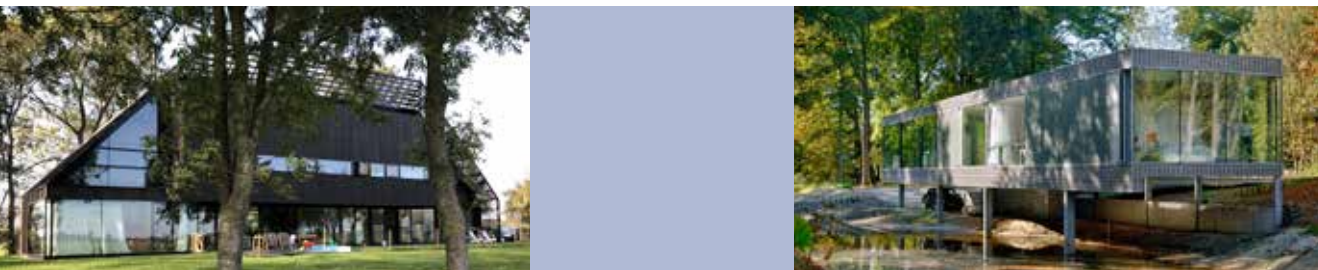

ISOLATIEGLAS

zonwerend, monumentaal, triple

Heel veel mogelijkheden

Wij leveren alle soorten isolatieglas, niet alleen normaal of hoogrendement, maar ook zelfreinigend, brand- of zonwerend isolatieglas. Daarnaast isolatieglas met inwendige jaloezieën of plissés van ScreenLine. Doordat de zonwering tussen het glas is gemonteerd krijgt uw klant een duurzame zonwerende oplossing. D&O Bouwglas richt zich op specialistische glasprojecten waarbij we onze expertise op het gebied van isolatieglas kunnen inzetten. Met name voor die bijzondere projecten hebben wij gespecialiseerde glasmonteurs in huis.