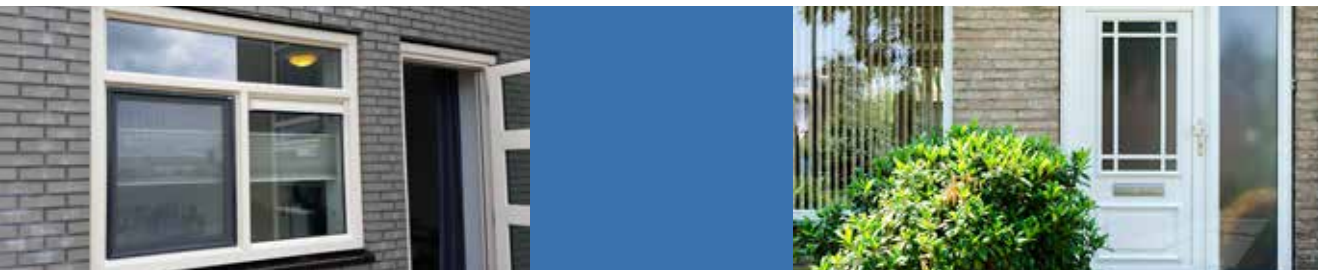

Alles nauwkeurig op maat gemaakt volgens elk gewenst ontwerp.

D&O

zichtbaar goed

KUNSTSTOF KOZIJNEN

onderhoudsarm, isolerend, blijvend kleurecht

Heel veel voordelen

Moderne kunststof kozijnen hebben vele voordelen boven traditionele houten kozijnen. D&O levert kunststof maatkozijnen van het Duitse topmerk Schüco met een langdurige garantie op kleurechtheid. Voor elk type woning, van modern tot klassiek, leveren wij kunststof kozijnen voor deuren, ramen en schuifpuien. Tot de vele mogelijkheden horen bijvoorbeeld de 'Hollandse Hoek' en 'Hollandse Dorpel', waarmee het verschil met bestaande houten kozijnen nauwelijks zichtbaar is. De kozijnen zijn leverbaar in vele kleuren en dragen het Politiekeurmerk Veilig Wonen en Komo.