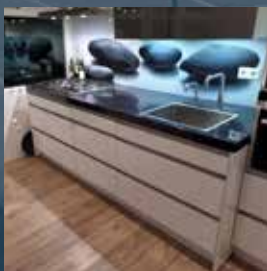

zichtbaar goed